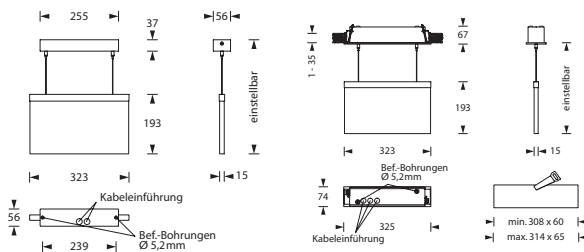

Flaches, architektonisch hochwertiges Edelstahlgehäuse mit form-schöner, schlanker Einfassung der Lichtlenkscheibe. Ausführung als Scheibenleuchte mit 15 mm Lichtlenkscheibe und austauschbaren Piktogrammen für Scheiben-Seilabhängung (1,5m stromführend) als Deckenaufbauversion und mit annähernd deckenbündiger Abdeckplatte als Deckeneinbauversion.

Technische Daten

Erkennungsweite:	30m (EN1838)
Leuchtmittel:	3W LED, austauschbar
Gehäuse/Farbe:	Edelstahl (V4A) / gebürstet
Montageart:	Scheiben-Seilabhängung (Deckenaufbau/Deckeneinbau)
Abmessungen (BxHxT):	
Deckenaufbau:	323 x 230 x 56mm
Deckeneinbau:	325 x 326 x 74mm
Deckenausschnitt (LxB):	min. 308 x 60mm max. 314 x 65 mm
Schutzart:	IP40
Schutzklasse:	I
Temperaturbereich:	
Zentrale Stromvers.:	-10°C bis +40°C
Einzelbatterie:	BS 0°C bis +35°C DS -5°C bis +30°C
Anschlussklemmen:	3x2,5mm ² für Doppelbelegung

Maßskizzen:

TIPPI!

inklusive aufsteckbares Piktogrammsset

Zentrale Stromversorgung

Sonderspannungen (optional - ohne EÜ): 24V, 110V

Type	Bezeichnung	Merkmale	Montageart	Optik	Leistung	Batteriestrom
O46DMS009	Omikron 46DMS		Deckenaufbau	-	6VA	19mA
O46DES009	Omikron 46DES		Deckeneinbau	-	6VA	19mA
O46DMS009EÜ	Omikron 46DMS	Einzelleuchtenüberwacht	Deckenaufbau	-	6,5VA	19mA
O46DES009EÜ	Omikron 46DES	Einzelleuchtenüberwacht	Deckeneinbau	-	6,5VA	19mA