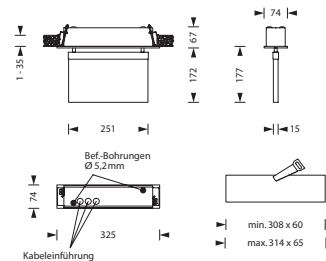

Flaches, architektonisch hochwertiges Edelstahlgehäuse mit form-schöner, schlanker Einfassung der Lichtlenkscheibe. Ausführung als Scheibenleuchte mit 15 mm Lichtlenkscheibe und austauschbaren Piktogrammen. Als Deckeneinbauleuchte mit annähernd deckenbün-diger Abdeckplatte.

**TIPP!**

inklusive aufsteckbares Piktogrammset  
kein Kleben erforderlich!

## Technische Daten

Erkennungsweite:	23m (EN1838)
Leuchtmittel:	2W LED, austauschbar
Gehäuse/Farbe:	Edelstahl (V4A) / gebürstet
Montageart:	Deckeneinbau
Abmessungen (BxHxT):	325 x 239 x 74mm
Deckenausschnitt (LxB):	min. 308 x 60mm max. 314 x 65 mm
Schutzart:	IP40
Schutzklasse:	I
Temperaturbereich:	
Zentrale Stromvers.:	-10°C bis +40°C
Einzelbatterie:	BS 0°C bis +35°C DS -5°C bis +30°C
Anschlussklemmen:	3x2,5mm <sup>2</sup> für Doppelbelegung

## Maßskizzen: