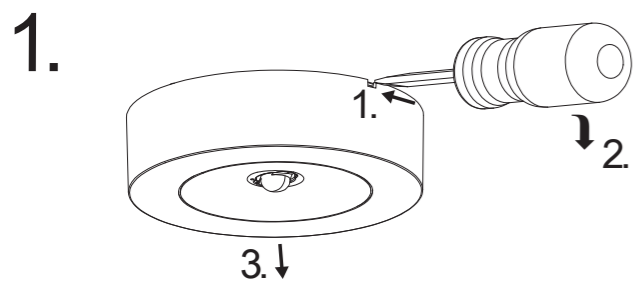

Art.-Nr./Item no./N° d'Art. 670571

Gehäuseausführung / Casing design / Configuration logement
131 x 38 mm

Achtung! Bei Leuchtenausführung mit Rettungsweg-Optik die Lage des Fluchtweges beachten! Siehe roten Aufkleber in Leuchte.

Attention! Make sure to observe the correct directionality in regards to the escape route, when mounting lamps with emergency exit optic! See red instruction label inside luminaire.

Attention! Sur les modèles de lampes avec marquage d'issue de secours, respecter la position de l'issue de secours! Voir l'autocollant rouge dans la lampe.