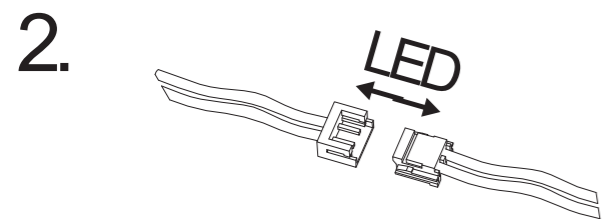

Art.-Nr./Item no./N° d'Art. 670571

Gehäuseausführung / Casing design / Configuration logement
131 x 38 mm

Achtung! Bei Leuchtenausführung mit Rettungsweg-Optik die Lage des Fluchtweges beachten! Siehe roten Aufkleber in Leuchte.

Attention! Make sure to observe the correct directionality in regards to the escape route, when mounting lamps with emergency exit optic! See red instruction label inside luminaire.

Attention! Sur les modèles de lampes avec marquage d'issue de secours, respecter la position de l'issue de secours! Voir l'autocollant rouge dans la lampe.