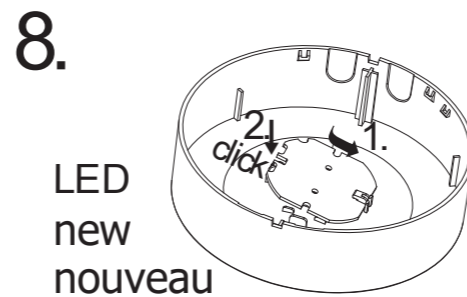

Art.-Nr./Item no./N° d'Art. 670571

Gehäuseausführung / Casing design / Configuration logement
131 x 38 mm

Achtung! Bei Leuchtenausführung mit Rettungsweg-Optik die Lage des Fluchtweges beachten! Siehe roten Aufkleber in Leuchte.

Attention! Make sure to observe the correct directionality in regards to the escape route, when mounting lamps with emergency exit optic! See red instruction label inside luminaire.

Attention! Sur les modèles de lampes avec marquage d'issue de secours, respecter la position de l'issue de secours! Voir l'autocollant rouge dans la lampe.