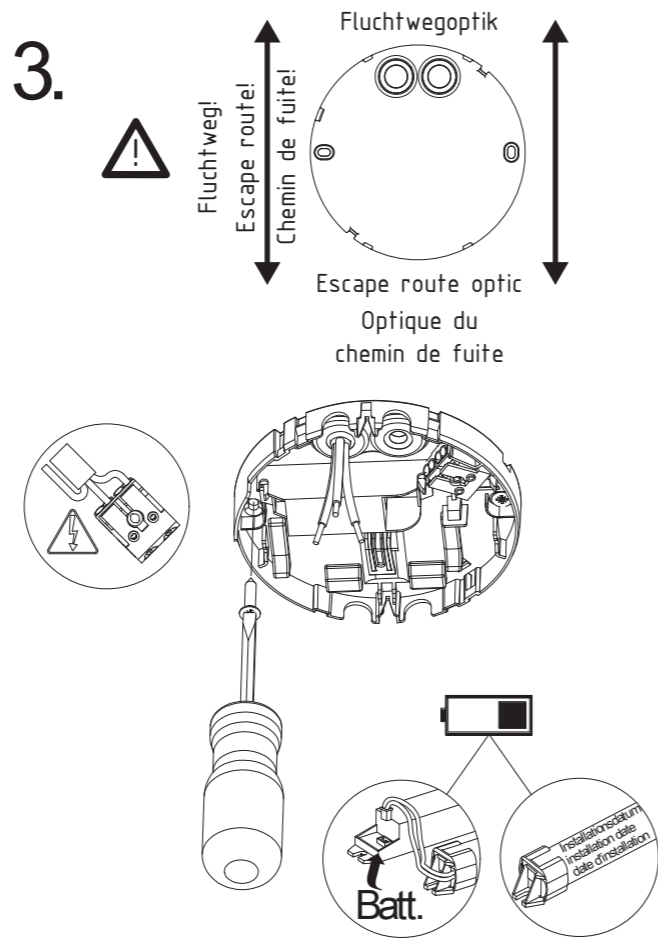

Art.-Nr./Item no./N° d'Art. 670571

Gehäuseausführung / Casing design / Configuration logement
131 x 38 mm

Achtung! Bei Leuchtenausführung mit Rettungsweg-Optik die Lage des Fluchtweges beachten! Siehe roten Aufkleber in Leuchte.

Attention! Make sure to observe the correct directionality in regards to the escape route, when mounting lamps with emergency exit optic! See red instruction label inside luminaire.

Attention! Sur les modèles de lampes avec marquage d'issue de secours, respecter la position de l'issue de secours! Voir l'autocollant rouge dans la lampe.

Kabeleinführung
 Cable entry guide
 Introduction de câble
 Bef. Bohrungen
 existing boreholes
 Perçages existants