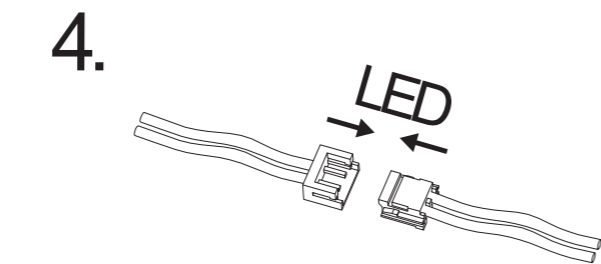

Art.-Nr./Item no./N° d'Art. 670571

Gehäuseausführung / Casing design / Configuration logement
131 x 38 mm

Achtung! Bei Leuchtenausführung mit Rettungsweg-Optik die Lage des Fluchtweges beachten! Siehe roten Aufkleber in Leuchte.

Attention! Make sure to observe the correct directionality in regards to the escape route, when mounting lamps with emergency exit optic! See red instruction label inside luminaire.

Attention! Sur les modèles de lampes avec marquage d'issue de secours, respecter la position de l'issue de secours! Voir l'autocollant rouge dans la lampe.