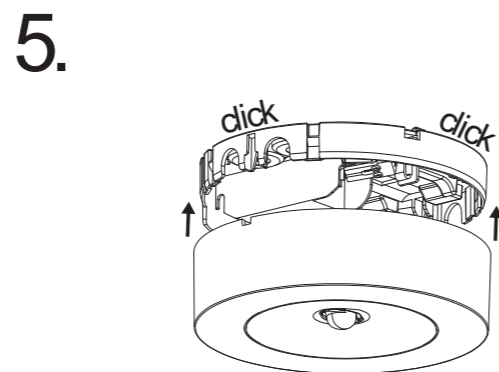

Art.-Nr./Item no./N° d'Art. 670571

Gehäuseausführung / Casing design / Configuration logement
131 x 38 mm

Achtung! Bei Leuchtenausführung mit Rettungsweg-Optik die Lage des Fluchtweges beachten! Siehe roten Aufkleber in Leuchte.

Attention! Make sure to observe the correct directionality in regards to the escape route, when mounting lamps with emergency exit optic! See red instruction label inside luminaire.

Attention! Sur les modèles de lampes avec marquage d'issue de secours, respecter la position de l'issue de secours! Voir l'autocollant rouge dans la lampe.