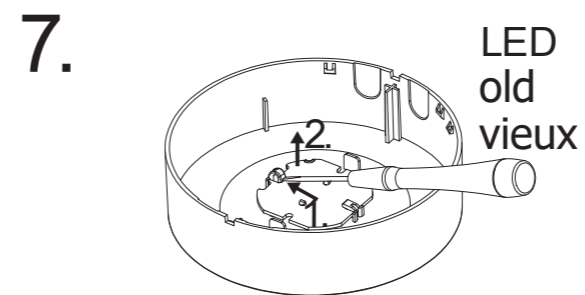

Art.-Nr./Item no./N° d'Art. 670571

Gehäuseausführung / Casing design / Configuration logement
131 x 38 mm

Achtung! Bei Leuchtenausführung mit Rettungsweg-Optik die Lage des Fluchtweges beachten! Siehe roten Aufkleber in Leuchte.

Attention! Make sure to observe the correct directionality in regards to the escape route, when mounting lamps with emergency exit optic! See red instruction label inside luminaire.

Attention! Sur les modèles de lampes avec marquage d'issue de secours, respecter la position de l'issue de secours! Voir l'autocollant rouge dans la lampe.