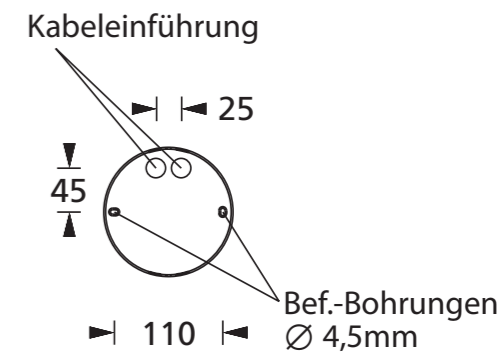

Art.-Nr./Item no./N° d'Art. 670571

Gehäuseausführung / Casing design / Configuration logement
131 x 38 mm

Achtung! Bei Leuchtenausführung mit Rettungsweg-Optik die Lage des Fluchtweges beachten! Siehe roten Aufkleber in Leuchte.

Attention! Make sure to observe the correct directionality in regards to the escape route, when mounting lamps with emergency exit optic! See red instruction label inside luminaire.

Attention! Sur les modèles de lampes avec marquage d'issue de secours, respecter la position de l'issue de secours! Voir l'autocollant rouge dans la lampe.