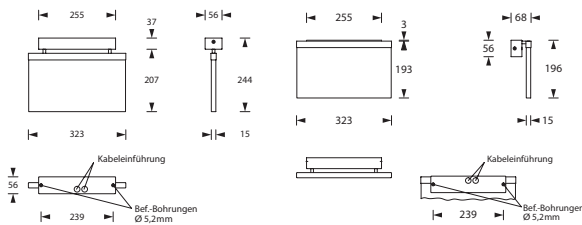

Flaches, architektonisch hochwertiges Edelstahlgehäuse mit form-schöner, schlanker Einfassung der Lichtlenkscheibe. Ausführung als Scheibenleuchte mit 15 mm Lichtlenkscheibe und austauschbaren Piktogrammen. Wahlweise lieferbar als Deckenaufbau- oder Wandmontage.

Technische Daten

Erkennungsweite:	30m (EN1838)
Leuchtmittel:	3W LED, austauschbar
Gehäuse/Farbe:	Edelstahl (V4A) / gebürstet
Montageart:	Wand- oder Deckenanbau
Abmessungen (BxHxT):	
Deckenanbau:	323 x 244 x 56mm
Wandanbau:	323 x 196 x 68mm
Schutzart:	IP40
Schutzklasse:	I
Temperaturbereich:	
Zentrale Stromvers.:	-10°C bis +40°C
Einzelbatterie:	BS 0°C bis +35°C DS -5°C bis +30°C
Anschlussklemmen:	3x2,5mm ² für Doppelbelegung

Maßskizzen:

TIPPI!

inklusive aufsteckbares Piktogrammsset
kein Kleben erforderlich!

Zentrale Stromversorgung

Sonderspannungen (optional - ohne EÜ): 24V, 48/60V, 110V

Type	Bezeichnung	Merkmale	Montageart	Optik	Leistung	Batteriestrom
O45W009	Omikron 45		Wandanbau	-	6VA	19mA
O45D009	Omikron 45		Deckenanbau	-	6VA	19mA
O45W009EÜ	Omikron 45	Einzelleuchtenüberwacht	Wandanbau	-	6,5VA	19mA
O45D009EÜ	Omikron 45	Einzelleuchtenüberwacht	Deckenanbau	-	6,5VA	19mA