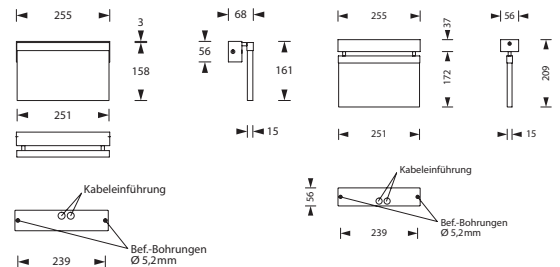

**IP 40**   **23 m**   **V4A**   **WAND**   **DECKE**   **230V AC 220V DC**   **24V 48V 60V 110V SONDER SPANNUNG**   **1h/3h/8h**   **NiMH**   **SELF LUX AUTO TEST**   **CHECKLUX BUS**

**FUNK**

Flaches, architektonisch hochwertiges Edelstahlgehäuse mit form-schöner, schlanker Einfassung der Lichtlenkscheibe. Ausführung als Scheibenleuchte mit 15 mm Lichtlenkscheibe und austauschbaren Piktogrammen. Wahlweise lieferbar als Wand- oder Deckenanbau-montage.

**TIPP!**  
inklusive aufsteckbares Piktogrammset  
kein kleben erforderlich!

### Technische Daten

Erkennungsweite:	23m (EN1838)
Leuchtmittel:	2W LED, austauschbar
Gehäuse/Farbe:	Edelstahl (V4A) / gebürstet
Montageart:	Wand- oder Deckenanbau
Abmessungen (BxHxT):	
Deckenanbau:	255 x 209 x 56mm
Wandanbau:	255 x 161 x 68mm
Schutzart:	IP40
Schutzklasse:	I
Temperaturbereich:	
Zentrale Stromvers.:	-10°C bis +40°C
Einzelbatterie:	BS 0°C bis +35°C DS -5°C bis +30°C
Anschlussklemmen:	3x2,5mm <sup>2</sup> für Doppelbelegung

### Maßskizzen: