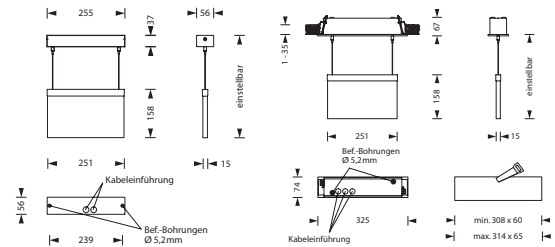

Flaches, architektonisch hochwertiges Edelstahlgehäuse mit form-schöner, schlanker Einfassung der Lichtlenkscheibe. Ausführung als Scheibenleuchte mit 15 mm Lichtlenkscheibe und austauschbaren Piktogrammen für Scheiben-Seilabhängung (1,5m stromführend) als Deckenaufbauversion und mit annähernd deckenbündiger Abdeckplatte als Deckeneinbauversion.

## Technische Daten

Erkennungsweite:	23m (EN1838)
Leuchtmittel:	2W LED, austauschbar
Gehäuse/Farbe:	Edelstahl (V4A) / gebürstet
Montageart:	Scheiben-Seilabhängung (Deckenanbau/Deckeneinbau)
Abmessungen (BxHxT):	
Deckenanbau:	251 x 195 x 56mm
Deckeneinbau:	325 x 225 x 74mm
Deckenausschnitt (LxB):	min. 308 x 60mm max. 314 x 65 mm
Schutzart:	IP40
Schutzklasse:	I
Temperaturbereich:	
Zentrale Stromvers.:	-10°C bis +40°C
Einzelbatterie:	BS 0°C bis +35°C DS -5°C bis +30°C
Anschlussklemmen:	3x2,5mm <sup>2</sup> für Doppelbelegung

## TIPP!

inklusive aufsteckbares Piktogrammset  
kein Kleben erforderlich!

## Maßskizzen: