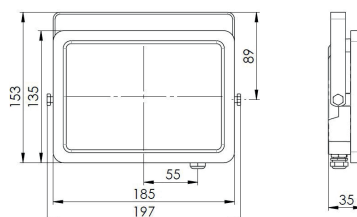

Technische Daten

Leuchtmittel:	15W, 30W LED, 4000K
CRI/Abstrahlwinkel:	> 80 / 100° (breitstrahlend)
Blende:	Glas, klar
Reflektor:	Aluminium, mattiert
Abmessungen inkl. Bügel (HxBxT):	15W: 153 x 197 x 35mm 30W: 178 x 228 x 40 mm
Montageart:	Universalmontage
Schutzart:	IP65
Schutzklasse:	I
Schlagfestigkeitsstufe:	IK08
Temperaturbereich:	- 20°C bis +45°C
Anschluss:	Vorkonfektionierte Anschlussleitung

Zubehör

Type	Bezeichnung	Montage	Maße (LxBxH)
EÜ-BOX IP55-x	Überwachungsbaustein in Anschlussbox IP55	Anbau	150 x 110 x 70mm
EÜ-BOX IP66-x	Überwachungsbaustein in Anschlussbox IP66, UV-Beständig	Anbau	150 x 116 x 67mm
EÜ-BOX IP55-xD	Überwachungsbaustein DALI* in Anschlussbox IP55	Anbau	150 x 110 x 70mm
EÜ-BOX IP66-xD	Überwachungsbaustein DALI* in Anschlussbox IP66, UV-Beständig	Anbau	150 x 116 x 67mm

x = Einzelleuchten Schalt- und Überwachungsbaustein (Anlagenspezifisch)

* Dali-Schaltkontakt zum unterbrechen der Dali Steuerspannung bei Not- und Testbetrieb

30W

15W

**Lichtverteilungskurven und
Leuchtenabstandstabellen
(E = 1,25lx)**