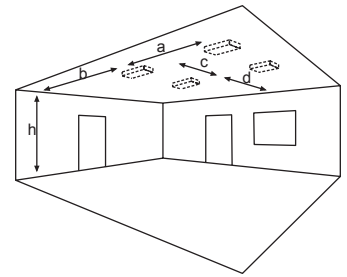

Zubehör

Type	Bezeichnung	Montage	Maße (LxBxH)
EÜ-BOX IP55-x	Überwachungsbaustein in Anschlussbox IP55	Anbau	150 x 110 x 70mm
EÜ-BOX IP66-x	Überwachungsbaustein in Anschlussbox IP66, UV-Beständig	Anbau	150 x 116 x 67mm
EÜ-BOX IP55-xD	Überwachungsbaustein DALI* in Anschlussbox IP55	Anbau	150 x 110 x 70mm
EÜ-BOX IP66-xD	Überwachungsbaustein DALI* in Anschlussbox IP66, UV-Beständig	Anbau	150 x 116 x 67mm

x = Einzelleuchten Schalt- und Überwachungsbaustein (Anlagenspezifisch)

* Dali-Schaltkontakt zum unterbrechen der Dali Steuerspannung bei Not- und Testbetrieb

30W

15W

**Lichtverteilungskurven und
Leuchtenabstandstabellen
(E = 1,25lx)**