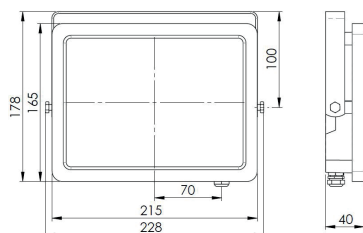

Zubehör

Type	Bezeichnung	Montage	Maße (LxBxH)
EÜ-BOX IP55-x	Überwachungsbaustein in Anschlussbox IP55	Anbau	150 x 110 x 70mm
EÜ-BOX IP66-x	Überwachungsbaustein in Anschlussbox IP66, UV-Beständig	Anbau	150 x 116 x 67mm
EÜ-BOX IP55-xD	Überwachungsbaustein DALI* in Anschlussbox IP55	Anbau	150 x 110 x 70mm
EÜ-BOX IP66-xD	Überwachungsbaustein DALI* in Anschlussbox IP66, UV-Beständig	Anbau	150 x 116 x 67mm

x = Einzelleuchten Schalt- und Überwachungsbaustein (Anlagenspezifisch)

* Dali-Schaltkontakt zum unterbrechen der Dali Steuerspannung bei Not- und Testbetrieb

30W