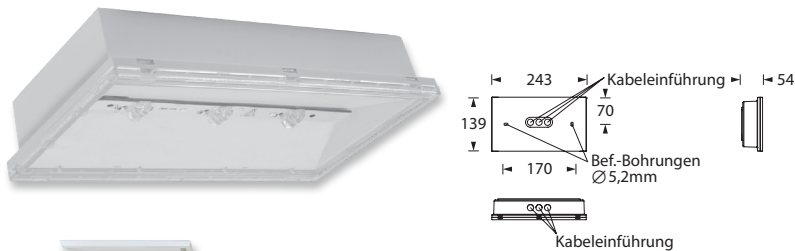

Formschöne, moderne IP54 Sicherheitsleuchte aus weißem Polycarbonat mit klarer Haube und einfacher, schraubenloser Montage durch Klick-System. Ideal zur Fluchtwegausleuchtung durch entsprechende Lichtlenkcharakteristik.

### Technische Daten

Leuchtmittel:	2W LED, austauschbar
Gehäuse/Farbe:	Polycarbonat / weiß (Leuchtenhaube klar)
Montageart:	Deckenanbau Pendel, Deckeneinbau (mit Zubehör)
Abmessungen (BxHxT):	243 x 139 x 54mm
Schutzart:	IP54
Schutzklasse:	II
Temperaturbereich:	
Zentrale Stromvers.:	-10°C bis +40°C
Einzelbatterie:	BS 0°C bis +35°C DS -5°C bis +30°C
Anschlussklemmen:	2x2,5mm <sup>2</sup> für Doppelbelegung