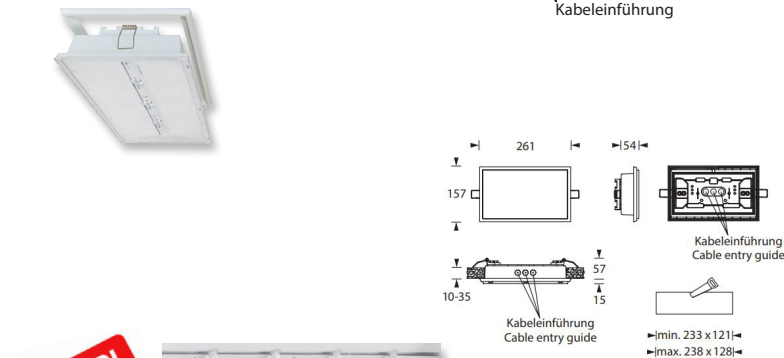

Formschöne, moderne IP54 Sicherheitsleuchte aus weißem Polycarbonat mit klarer Haube und einfacher, schraubenloser Montage durch Klick-System. Ideal zur Fluchtwegausleuchtung durch entsprechende Lichtlenkcharakteristik.

### Technische Daten

Leuchtmittel:	2W LED, austauschbar
Gehäuse/Farbe:	Polycarbonat / weiß (Leuchtenhaube klar)
Montageart:	Deckenanbau Pendel, Deckeneinbau (mit Zubehör)
Abmessungen (BxHxT):	243 x 139 x 54mm
Schutzart:	IP54
Schutzklasse:	II
Temperaturbereich:	
Zentrale Stromvers.:	-10°C bis +40°C
Einzelbatterie:	BS 0°C bis +35°C DS -5°C bis +30°C
Anschlussklemmen:	2x2,5mm <sup>2</sup> für Doppelbelegung