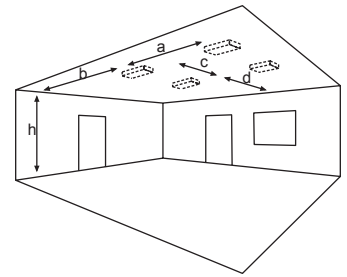

Lichtverteilungskurven und Leuchtenabstandstabellen (E = 1,25lx)

Abstandstabelle für ebene Fluchtwege / Tabellenangaben in Meter

Systemleuchten für Zentralversorgung

2W Fluchtwegoptik	Lampenlichtstrom Not (DC)/Netz: 240lm / 240lm																					
	h	2,50	3,00	3,50	4,00	4,50	5,00	5,50	6,00	6,50	7,00	7,50	8,00	8,50	9,00	9,50	10,00	10,50	11,00	11,50	12,00	
	a	-	-	-	-	-	-	-	-	-	-	-	-	-	-	-	-	-	-	-	-	-
	b	-	-	-	-	-	-	-	-	-	-	-	-	-	-	-	-	-	-	-	-	-
	c	17,50	19,10	20,30	21,20	21,20	20,60	20,10	-	-	-	-	-	-	-	-	-	-	-	-	-	-
	d	7,20	7,50	7,30	7,00	6,60	5,70	4,40	-	-	-	-	-	-	-	-	-	-	-	-	-	-

Abstandstabelle für ebene Fluchtwege / Tabellenangaben in Meter

Einzelbatterieleuchten

2W Fluchtwegoptik	Lampenlichtstrom Not (DC)/Netz: 240lm / 240lm - Bemessungsbetriebsdauer: 1h / 3h																					
	h	2,50	3,00	3,50	4,00	4,50	5,00	5,50	6,00	6,50	7,00	7,50	8,00	8,50	9,00	9,50	10,00	10,50	11,00	11,50	12,00	
	a	-	-	-	-	-	-	-	-	-	-	-	-	-	-	-	-	-	-	-	-	-
	b	-	-	-	-	-	-	-	-	-	-	-	-	-	-	-	-	-	-	-	-	-
	c	17,50	19,10	20,30	21,20	21,20	20,60	20,10	-	-	-	-	-	-	-	-	-	-	-	-	-	-
	d	7,20	7,50	7,30	7,00	6,60	5,70	4,40	-	-	-	-	-	-	-	-	-	-	-	-	-	-

2W Fluchtwegoptik	Lampenlichtstrom Not (DC)/Netz: 110lm / 240lm - Bemessungsbetriebsdauer: 8h																					
	h	2,50	3,00	3,50	4,00	4,50	5,00	5,50	6,00	6,50	7,00	7,50	8,00	8,50	9,00	9,50	10,00	10,50	11,00	11,50	12,00	
	a	-	-	-	-	-	-	-	-	-	-	-	-	-	-	-	-	-	-	-	-	-
	b	-	-	-	-	-	-	-	-	-	-	-	-	-	-	-	-	-	-	-	-	-
	c	14,00	14,30	13,80	13,30	-	-	-	-	-	-	-	-	-	-	-	-	-	-	-	-	-
	d	4,80	4,50	3,50	2,20	-	-	-	-	-	-	-	-	-	-	-	-	-	-	-	-	-