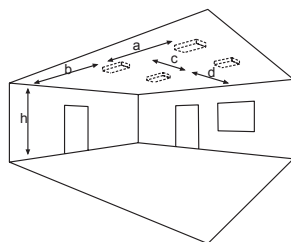

Zubehör

Type	Bezeichnung	Type	Bezeichnung
SM25	Seilmontageset (incl. 2,5m Seil)	KM	Kettenmontageset (Kette bauseits)
SM75	Seilmontageset (incl. 7,5m Seil)	Cold	Für Temperaturen bis -35°C (ohne EÜ)
HBH	Hinterbauhalter (BxHxT) 186,6x186,6x17,6mm Edelstahl V4A zum allseitigen Kabelanschluss	MWH	Mast- und Wandhalterung, V4A, horizontal und vertikal schwenkbar