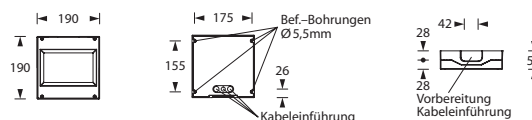

Maßskizzen: