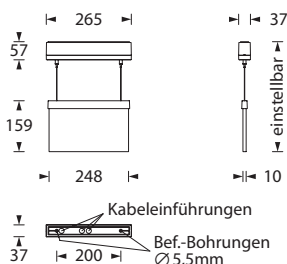

Extrem schlankes, ansprechendes Gehäuse aus Polycarbonat. Schraubenloser, leicht zu handhabender Verschlußmechanismus. Ausführung als Scheibenleuchte mit 10 mm Lichtlenkscheibe und austauschbaren Piktogrammen für Scheiben-Seilabhängung (1,5m stromführend) als Deckenaufbauversion und mit optionalem Deckeneinbaurahmen als Deckeneinbauversion.

Technische Daten

Erkennungsweite:	23m (EN1838)
Leuchtmittel:	2W LED, austauschbar
Gehäuse/Farbe:	Polycarbonat / weiß
Montageart:	Scheiben-Seilabhängung (Deckenanbau) Deckeneinbau (mit Zubehör)
Abmessungen (BxHxT):	
Deckenbaldachin:	265 x 57 x 37mm
Scheibe:	248 x 159 x 10mm
Schutzart:	IP40
Schutzklasse:	II
Temperaturbereich:	
Zentrale Stromvers.:	-10°C bis +40°C
Einzelbatterie:	BS 0°C bis +35°C DS -5°C bis +30°C
Anschlussklemmen:	2x2,5mm ² für Doppelbelegung

Zubehör

Type	Bezeichnung	Type	Bezeichnung
DER23-1a	Deckeneinbaurahmen (BxHxT) 318x2,5x78 mm		