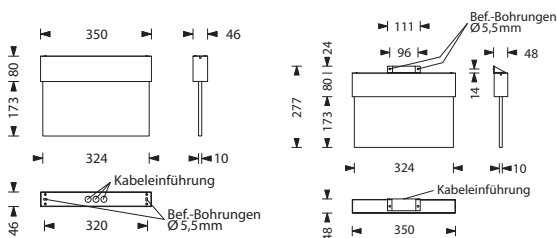

Gehäuse aus Stahlblech, pulverbeschichtet in weiß. Ausführung als Scheibenleuchte mit 10 mm Lichtlenkscheibe und austauschbaren Piktogrammen.

SELF LUX AUTO TEST NiMH 1h/3h/8h 24V 110V SONDER SPANNUNG 230V AC 220V DC PENDEL DECKE WAND STAHLBLECH 30 m IP 40 FUNK CHECKLUX BUS

Technische Daten

Erkennungsweite:	30m (EN1838)
Leuchtmittel:	3W LED, austauschbar
Gehäuse/Farbe:	Stahlblech / weiß (weitere Farben auf Anfrage)
Montageart:	Wand-/Deckenanbau Pendel oder Wandausleger (mit Zubehör)
Abmessungen (BxHxT):	350 x 253 x 46mm
Schutzart:	IP40
Schutzklasse:	I
Temperaturbereich:	
Zentrale Stromvers.:	-10°C bis +40°C
Einzelbatterie:	BS 0°C bis +35°C DS -5°C bis +30°C
Anschlussklemmen:	3x2,5mm ² für Doppelbelegung

Maßskizzen:

TIPP!

inklusive aufsteckbares Piktogrammsset
kein Kleben erforderlich!

Zentrale Stromversorgung

Sonderspannungen (optional - ohne EÜ): 24V, 110V

Type	Bezeichnung	Merkmale	Montageart	Optik	Leistung	Batteriestrom
SL45W009	Sigma-L 45		Wandanbau	-	6VA	19mA
SL45D009	Sigma-L 45		Deckenanbau	-	6VA	19mA
SL45W009EÜ	Sigma-L 45	Einzelleuchtenüberwacht	Wandanbau	-	6,5VA	19mA
SL45D009EÜ	Sigma-L 45	Einzelleuchtenüberwacht	Deckenanbau	-	6,5VA	19mA