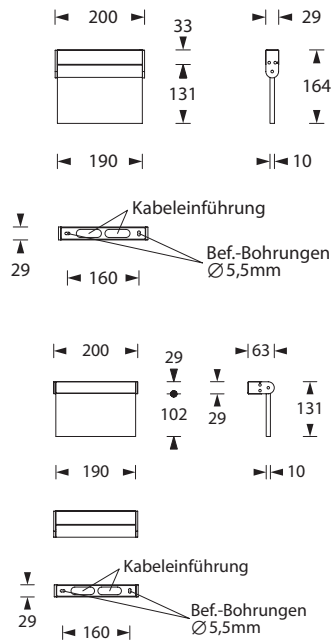

Ansprechendes, architektonisches Design durch Kombination von runden und eckigen eloxierten Aluminiumprofilen. Universalmontage für Decken- und Wandaufbau. Ausführung als Scheibenleuchte mit 10 mm Lichtlenkscheibe und austauschbaren Piktogrammen.

Technische Daten

Erkennungsweite:	17m (EN1838)
Leuchtmittel:	1,5W LED, austauschbar
Gehäuse/Farbe:	Aluminium, eloxiert
Montageart:	Universalmontage
Abmessungen (BxHxT):	
Deckenanbau:	200 x 164 x 29mm
Wandanbau:	200 x 131 x 63mm
Schutzart:	IP40
Schutzklasse:	I
Temperaturbereich:	-10°C bis +40°C
Anschlussklemmen:	3x2,5mm ² für Doppelbelegung

SCAN MICH

für weitere Infos:
Ausschreibungstexte

Zentrale Stromversorgung

Sonderspannungen (optional - ohne EÜ): 24V, 48/60V, 110V

Type	Bezeichnung	Merkmale	Montageart	Optik	Leistung	Batteriestrom
OL41U009	Omikron-L 41		Universal	-	5VA	12mA
OL41U009EÜ	Omikron-L 41	EÜ	Universal	-	5,5VA	12mA

EÜ = Einzelleuchten Schalt- und Überwachungsbaustein (Anlagenspezifisch z.B. MSÜ, SET009, SET010..)

Zubehör

Type	Bezeichnung	Type	Bezeichnung
BSKSL	Ballwurfschutzkorb (BxHxT) 216x259x77 mm		