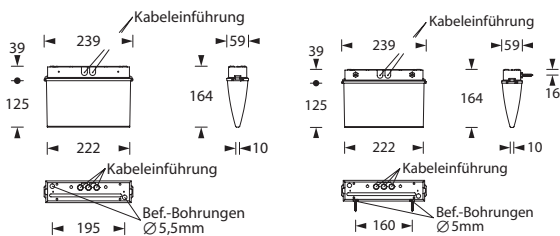

Polycarbonat-Gehäuse mit transparenter Leuchtenhaube für beidseitig einsteckbare Piktogrammbestückung inklusive Piktogrammfolien (3-teilig) zur Wand- oder Deckenmontage. Deckeneinbau mit optionalem Deckeneinbaurahmen.

Optional auch in chlorresistenter Ausführung erhältlich.

Technische Daten

Erkennungsweite:	22m (EN1838)
Leuchtmittel:	1W LED, austauschbar
Gehäuse/Farbe:	Polycarbonat / weiß (Leuchtenhaube transparent)
Montageart:	Universal
Abmessungen (BxHxT):	239 x 164 x 59mm
Schutzart:	IP54
Schutzklasse:	II
Temperaturbereich:	
Zentrale Stromvers.:	-10°C bis +40°C
Einzelbatterie:	BS 0°C bis +35°C DS -5°C bis +30°C
Anschlussklemmen:	2x2,5mm ² für Doppelbelegung

Maßskizzen:

TIPP!

inklusive einsteckbares Piktogrammset
kein Kleben erforderlich!

Zentrale Stromversorgung

Sonderspannungen (optional - ohne EÜ): 24V, 48/60V, 110V

Type	Bezeichnung	Merkmale	Montageart	Optik	Leistung	Batteriestrom
K46UT009	Kappa 46UT		Universal	-	4,5VA	11mA
K46UT009EÜ	Kappa 46UT	Einzelleuchtenüberwacht	Universal	-	5VA	11mA