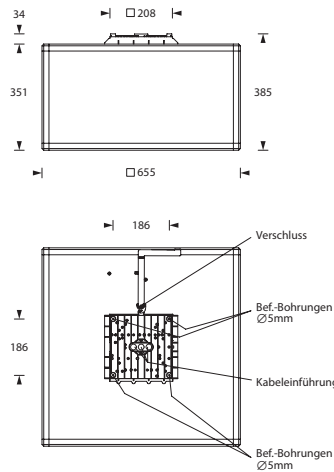

Modernes, kubisches Leuchtgehäuse mit eloxiertem Aluminium-Profil-Rahmen und klappbarem IP 54 Kunststoff-Deckencontainer. Die Leuchte ist mit drei Piktogrammscheiben und einer opalen Scheibe ausgestattet. Sehr robust und schnell zu montieren.

230V AC 220V DC	PENDEL	DECKE	KUNSTSTOFF	ALU	60 m	IP 54
--------------------	--------	-------	------------	-----	------	-------

Technische Daten

Erkennungsweite:	60m (EN1838)
Leuchtmittel:	8x 3,5W LED, austauschbar
Gehäuse/Farbe:	Aluprofil, Kunststoff / Alu eloxiert
Montageart:	Deckenmontage Pendel (mit Zubehör)
Abmessungen (BxHxT):	655 x 385 x 655mm
Schutzart:	IP54
Schutzklasse:	II
Temperaturbereich:	-10°C bis +40°C
Anschlussklemmen:	3x2,5mm ² für Doppelbelegung

SCAN MICH
für weitere Infos:
Ausschreibungstexte

TIPP! inklusive Piktogramme
kein kleben erforderlich!

Zentrale Stromversorgung

Type	Bezeichnung	Merkmale	Montageart	Optik	Leistung	Batteriestrom
D414009	Delta 414		Deckenanbau	-	35VA	145mA
D414009EÜ	Delta 414	EÜ	Deckenanbau	-	35,5VA	145mA