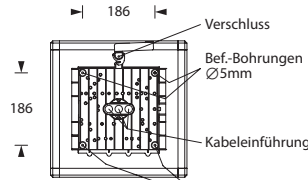

Modernes, kubisches Leuchtengehäuse mit eloxiertem Aluminium-Profil-Rahmen und einem speziell dichtenden Kunststoff-Deckencontainer. Die Leuchte ist mit drei Piktogrammscheiben und einer opalen Scheibe ausgestattet. Sehr robust und schnell zu montieren.

Technische Daten

Erkennungsweite:	30m (EN1838)
Leuchtmittel:	4x 3,5W LED, austauschbar
Gehäuse/Farbe:	Aluprofil, Kunststoff / silber
Montageart:	Deckenmontage Pendel (mit Zubehör)
Abmessungen (BxHxT):	351 x 236 x 351mm
Schutzart:	IP54
Schutzklasse:	II
Temperaturbereich:	
Zentrale Stromvers.:	-10°C bis +40°C
Einzelbatterie:	BS 0°C bis +35°C DS -5°C bis +30°C
Anschlussklemmen:	3x2,5mm ² für Doppelbelegung