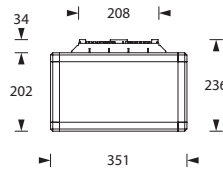

Modernes, kubisches Leuchtengehäuse mit eloxiertem Aluminium-Profil-Rahmen und einem speziell dichtenden Kunststoff-Deckencontainer. Die Leuchte ist mit drei Piktogrammscheiben und einer opalen Scheibe ausgestattet. Sehr robust und schnell zu montieren.

Technische Daten

Erkennungsweite:	30m (EN1838)
Leuchtmittel:	4x 3,5W LED, austauschbar
Gehäuse/Farbe:	Aluprofil, Kunststoff / silber
Montageart:	Deckenmontage Pendel (mit Zubehör)
Abmessungen (BxHxT):	351 x 236 x 351mm
Schutzart:	IP54
Schutzklasse:	II
Temperaturbereich:	
Zentrale Stromvers.:	-10°C bis +40°C
Einzelbatterie:	BS 0°C bis +35°C DS -5°C bis +30°C
Anschlussklemmen:	3x2,5mm ² für Doppelbelegung