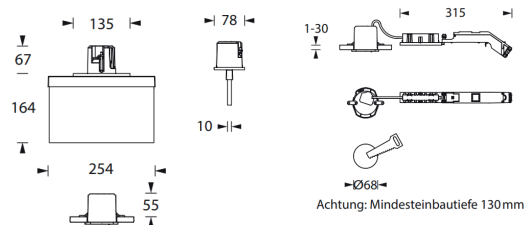

Maßskizzen:

Zentrale Stromversorgung

Sonderspannungen (optional - ohne EÜ): 24V, 48/60V, 110V

Type	Bezeichnung	Merkmale	Montageart	Optik	Leistung	Batteriestrom
ALV23DE009	Alvara 23DE		Deckeneinbau	-	5,5VA	14mA
ALV23DE009EÜ	Alvara 23DE	Einzelleuchtenüberwacht	Deckeneinbau	-	6VA	14mA

Einzelbatterie

Type	Bezeichnung	Merkmale	Montageart	Optik	Leistung	Autonomie
ALV23DE001SL	Alvara 23DE	Selflux Autotest	Deckeneinbau	-	5,5VA	1h
ALV23DE003SL	Alvara 23DE	Selflux Autotest	Deckeneinbau	-	5,5VA	3h
ALV23DE008SL	Alvara 23DE	Selflux Autotest	Deckeneinbau	-	5,5VA	8h
ALV23DE001CL	Alvara 23DE	Checklux BUS	Deckeneinbau	-	5,5VA	1h
ALV23DE003CL	Alvara 23DE	Checklux BUS	Deckeneinbau	-	5,5VA	3h
ALV23DE008CL	Alvara 23DE	Checklux BUS	Deckeneinbau	-	5,5VA	8h
ALV23DE001WL	Alvara 23DE	Wirelesslux FUNK	Deckeneinbau	-	6VA	1h
ALV23DE003WL	Alvara 23DE	Wirelesslux FUNK	Deckeneinbau	-	6VA	3h
ALV23DE008WL	Alvara 23DE	Wirelesslux FUNK	Deckeneinbau	-	6VA	8h

Farbvarianten ☐ ☒

Type	Farbe	Bemerkungen
-WS	weiß	ohne Aufpreis
-SW	schwarz	ohne Aufpreis

Bestellhinweis: bitte die jeweilige Farbvariantentypen bei Bestellung an die Artikeltypen anhängen, z.B. ALV23DE009-WS

Zubehör

Type	Bezeichnung	Type	Bezeichnung
SMALV15-WS	Seilmontageset, weiß, stromführend 2x1,5m	SMALV15-SW	Seilmontageset, schwarz, stromführend 2x1,5m
SMALV50-WS	Seilmontageset, weiß, stromführend 2x5m	SMALV50-SW	Seilmontageset, schwarz, stromführend 2x5m
SMALV100-WS	Seilmontageset, weiß, stromführend 2x10m	SMALV100-SW	Seilmontageset, schwarz, stromführend 2x10m
ZPALV10-WS	Zentralpendel, weiß, 100mm lang	ZPALV10-SW	Zentralpendel, schwarz, 100mm lang
ZPALV30-WS	Zentralpendel, weiß, 300mm lang	ZPALV30-SW	Zentralpendel, schwarz, 300mm lang
ZPALV50-WS	Zentralpendel, weiß, 500mm lang	ZPALV50-SW	Zentralpendel, schwarz, 500mm lang
ZPALV100-WS	Zentralpendel, weiß, 1000mm lang	ZPALV100-SW	Zentralpendel, schwarz, 1000mm lang
WEW-WS	Wandeinbauwinkel, weiß (nur für Hohlwände)	WEW-SW	Wandeinbauwinkel, schwarz (nur für Hohlwände)