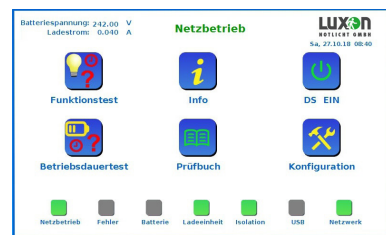

Ready for:

Intuitive Benutzerführung über 7" Touchscreen-Farbdisplay

Zentralbatteriesystem (CPS) zur Versorgung von Sicherheits- und Rettungszeichenleuchten 230V AC/DC, mit integrierter Überwachungselektronik in Dauer- und Bereitschaftsschaltung gem. VDE0108-100, DIN EN 50171 und DIN EN 50272.

Mikroprozessor Steuer- und Überwachungseinheit mit 7" Touchscreen-Farbdisplay mit intuitiver Bedienung und Menüführung.

Technische Daten

Anschlussleistung:	max. 18kVA
Abgangskreise:	max. 72 Kreise
Eingänge:	8 Stück, potentialfrei (frei programmierbar)
Relaisausgänge:	8 Stück Melderelais (frei programmierbar)
Schnittstellen:	USB, TCP/IP (integriertes WEB-Modul)
UV-Abgänge:	max. 6 Stück über Lasttrenner (Einleitertechnik)
Gehäuse:	Stahlblech Kombischrank Kabeleinführung von oben 3 Batteriefächer bis 100Ah Batterien (B 795 x T 562 x H 300mm)
Türanschlag:	rechts
Abmessungen (HxBxT):	1.800 x 800 x 600 mm
Schutzart:	IP 20
Lackierung:	RAL 7035